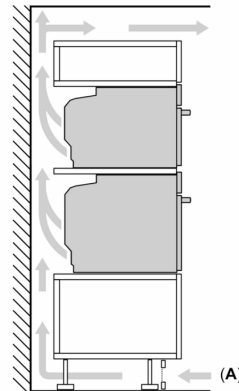

Teknisk info

**Serie 8, Kompaktugn med mikro, 60
x 45 cm, Svart
CMG7241B1**

Mått i mm

- A: 19,5 mm
- B: Utrymme för enhetsanslutning
320 x 115 mm
- C: Ventilation i sockeln $\geq 200 \text{ cm}^2$

Inbyggnad av två enheter på varandra

Luftutbyte

A: Luftintag $\geq 200 \text{ cm}^2$

Mått i mm

Mått i mm

Inbyggnad med häll.

Mått i mm

Inbyggnad av kompaktenhet under häll kräver följande bänkskivstjocklek (ev. inkl. stomme).

Hälltyp	min. bänkskivstjocklek	
	ovanpåliggande	plano
Induktionshäll	42 mm	43 mm
Heltäckande induktionshäll	52 mm	53 mm
Gashäll	32 mm	43 mm
Elhäll	32 mm	35 mm