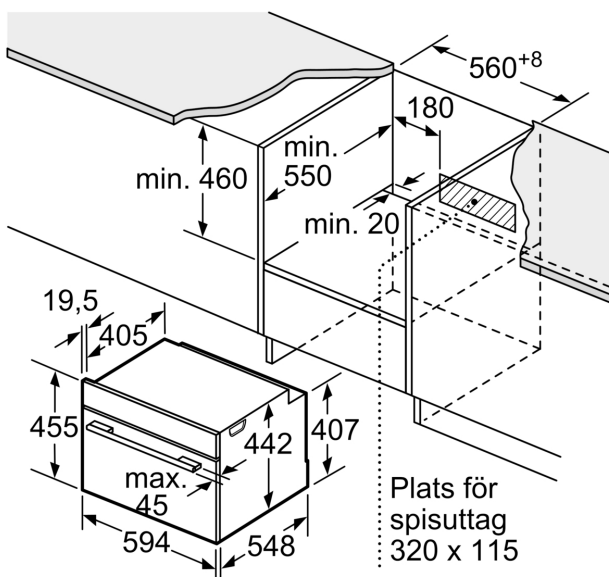

**Serie 8, Kompaktugn med mikro, 60
x 45 cm, Svart
CMG7241B1**

Mått i mm

- A: 19,5 mm
- B: Utrymme för enhetsanslutning
  320 x 115 mm
- C: Ventilation i sockeln $\geq 200 \text{ cm}^2$

Inbyggnad av två enheter på varandra

Luftutbyte

A: Luftintag $\geq 200 \text{ cm}^2$

Mått i mm

Mått i mm