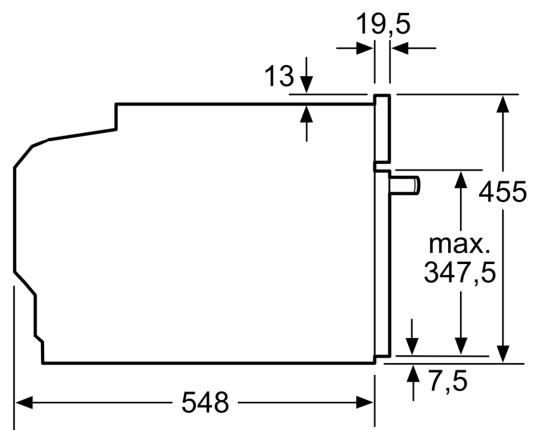

**Serie 8, Kompaktugn med mikro, 60
x 45 cm, Svart
CMG7241B1**

Mått i mm

- A: 19,5 mm
- B: Utrymme för enhetsanslutning
  320 x 115 mm
- C: Ventilation i sockeln $\geq 200 \text{ cm}^2$

Inbyggnad av två enheter på varandra

Luftutbyte

A: Luftintag $\geq 200 \text{ cm}^2$

Mått i mm

Mått i mm