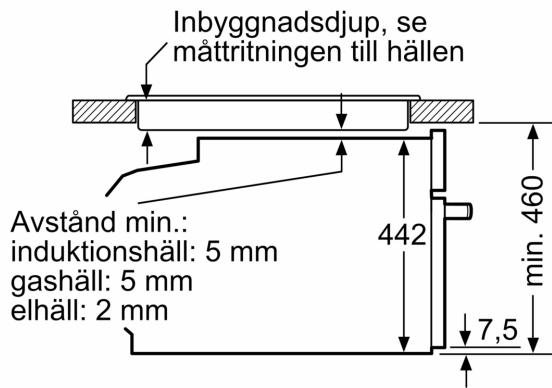

- Sladdlängd: 150 cm
- Anslutningsvärde el totalt: 3.6 kW; Spänning 220-240 V

Mått:

- Mått (HxBxD): 455 mm x 594 mm x 548 mm
- Nisch mått (HxBxD): 450 mm - 455 mm x 560 mm -568 mm x 550 mm
- För mått se måttskiss

Teknisk info

**Serie 8, Kompaktugn med mikro, 60
x 45 cm, Svart
CMG7241B1**

Mått i mm

- A: 19,5 mm
- B: Utrymme för enhetsanslutning
320 x 115 mm
- C: Ventilation i sockeln $\geq 200 \text{ cm}^2$

Inbyggnad av två enheter på varandra

Luftutbyte

A: Luftintag $\geq 200 \text{ cm}^2$

Mått i mm

Mått i mm

Inbyggnad med häll.

Mått i mm

Inbyggnad av kompaktenhet under häll kräver följande bänkskivstjocklek (ev. inkl. stomme).

Hälltyp	min. bänkskivstjocklek	
	ovanpåliggande	plano
Induktionshäll	42 mm	43 mm
Heltäckande induktionshäll	52 mm	53 mm
Gashäll	32 mm	43 mm
Elhäll	32 mm	35 mm