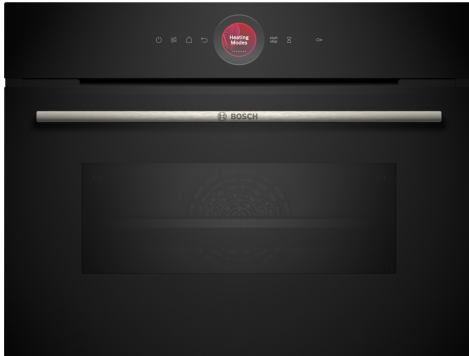

Serie 8, Kompaktugn med mikro, 60 x 45 cm, Svart CMG7241B1

1 x Grillgaller, 1 x Långpanna

AOVG9MC00S :, HEZ327000 Pizzasten med träspade, HEZ530000 Tvådelat djup plåt, HEZ531010 Plåt med nonstick beläggning, HEZ532010 Extra djup långpanna, HEZ617000 Pizzaform, 35 cm, HEZ629070 Grillplåt, HEZ631070 Ugnsplåt, emaljerad, HEZ632070 Långpanna, emaljerad, tål pyrolysis, HEZ634000 Ugngaller, HEZ636000 Långpanna, HEZ660050 Accessory, HEZ660060 Dekorlist, svart, HEZ664000 Ugngaller (ångugn), HEZ915003 Glaspanna 5,4 l, HEZG0AS00 :

Den kompakta mikrovågsugnen med Digital Control Ring och TFT-touchdisplay: gör att du kan uppnå perfekta baknings- och stekresultat mycket snabbt. Home Connect för kontroll via appen.

- **Digital kontrollring:** Det enkla och innovativa sättet att välja ugnsställningar.
- **TFT Touch Display:** Enkel hantering tack vare en innovativ, digital kontrollring och en TFT-pekskärm.
- **2D-varmluft:** Jämn värmefördelning för utmärkta resultat på en nivå.
- **Air Fry funktion:** för perfekt friterad mat, som grönsaker och chips.
- **Ugnsassistent med röststyrning:** Ställ enkelt in rätt program.

Typ av ugn: Ugn kombinerad med mikro
Typ av reglage: Elektronisk
Produktmått (H x B x D): 455x594x548 mm
Ugnens invändiga mått (H x B x D): 237 x 480 x 392 mm
Anslutningskabelns längd: 150.0 cm
Nettovikt: 33.2 kg
Bruttovikt: 35.5 kg
EAN kod: 4242005325924
Maximal mikrovågseffekt: 900 W
Anslutningseffekt: 3600 W
Säkringsskydd: 16 A
Spänning: 220-240 V
Frekvens: 50 Hz
Elkontakt: Jordad stickkontakt
Medföljande tillbehör: 1 x Grillgaller, 1 x Långpanna

4 242005 325924

Serie 8, Kompaktugn med mikro, 60 x 45 cm, Svart CMG7241B1

Den kompakta mikrovågsugnen med Digital Control Ring och TFT-touchdisplay: gör att du kan uppnå perfekta baknings- och stekresultat mycket snabbt. Home Connect för kontroll via appen.