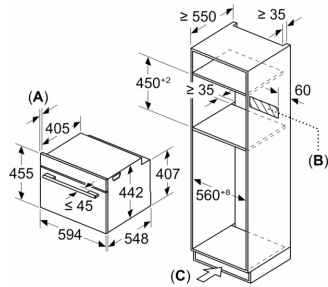

- Sladdlängd: 150 cm
- Anslutningsvärde el totalt: 3.6 kW; Spänning 220-240 V

Mått:

- Mått (HxBxD): 455 mm x 594 mm x 548 mm
- Nisch mått (HxBxD): 450 mm - 455 mm x 560 mm -568 mm x 550 mm
- För mått se måttskiss

Medföljande tillbehör

- Grillgaller, Långpanna

Miljö och Säkerhet

- Värmesyddad ugnslucka 40° C, uppmätt vid 180° C över-/undervärme, efter 1 timme, mätpunkt mitt på ugnsluckan
- 3 st: CoolTouch dörr
- Övriga säkerhetsfunktioner: barnspärr för ugnsfunktioner, restvärmeindikation, säkerhetsavstängning för ugn, start-/stopptangent, luckströmbrytare, door lock mechanical, optional

Teknisk info

**Serie 8, Kompaktugn med mikro, 60
x 45 cm, Svart
CMG7241B1**

Mått i mm

- A: 19,5 mm
- B: Utrymme för enhetsanslutning
320 x 115 mm
- C: Ventilation i sockeln $\geq 200 \text{ cm}^2$

Inbyggnad av två enheter på varandra